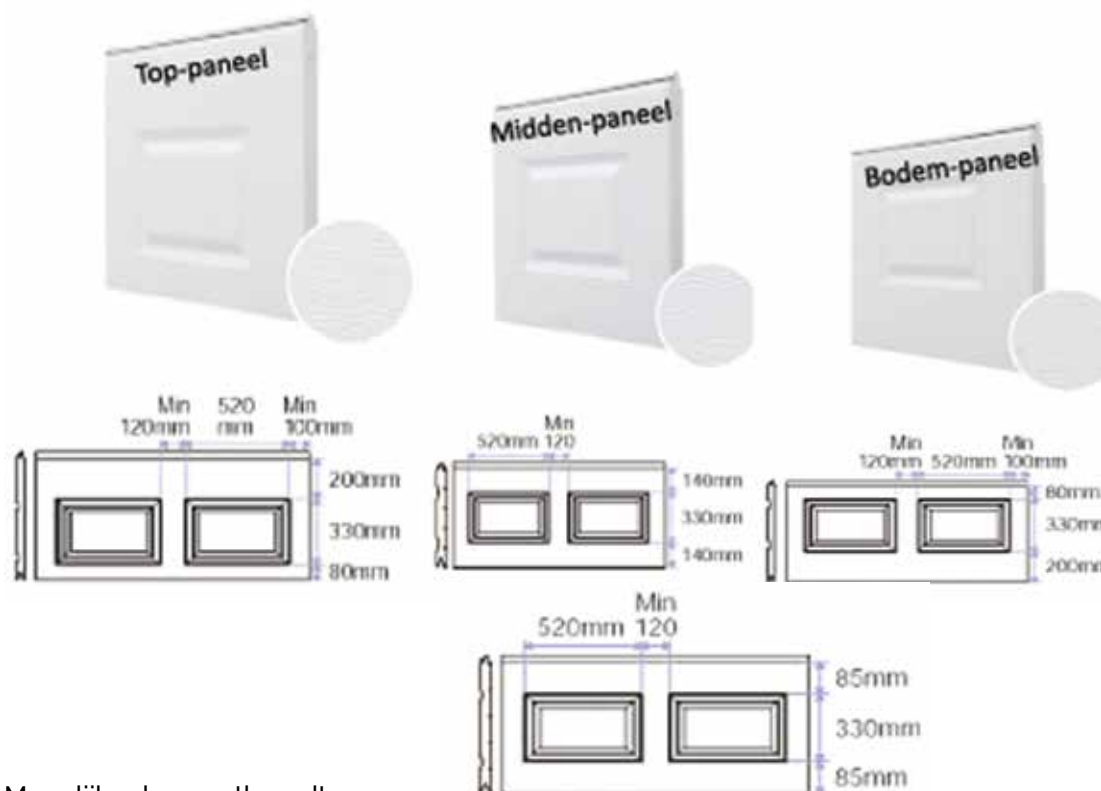

# Mogelijkheden ST10

## Overzicht cassettes per poort

De mogelijke hoogtedagmaten zijn:

2.000 mm => 2.240 mm

2.480 mm => 2.740 mm

## Mogelijke dagmaatbreedtes

Breedte in mm	-M-	Aantal cassettes	Mb-min	Mb-max
2220	120	3	100	210
2440	180	3	100	260
2640	230	3	100	310
2880	120	4	100	220
3280	200	4	100	300
3600	120	5	100	260
3945	200	5	100	272,5
4320	125	6	100	287,5
4698	200	6	100	289
5098	143	7	100	300
5440	200	7	100	300
5500	210	7	100	300
6050	163	8	100	374,5
6540	180	9	100	210